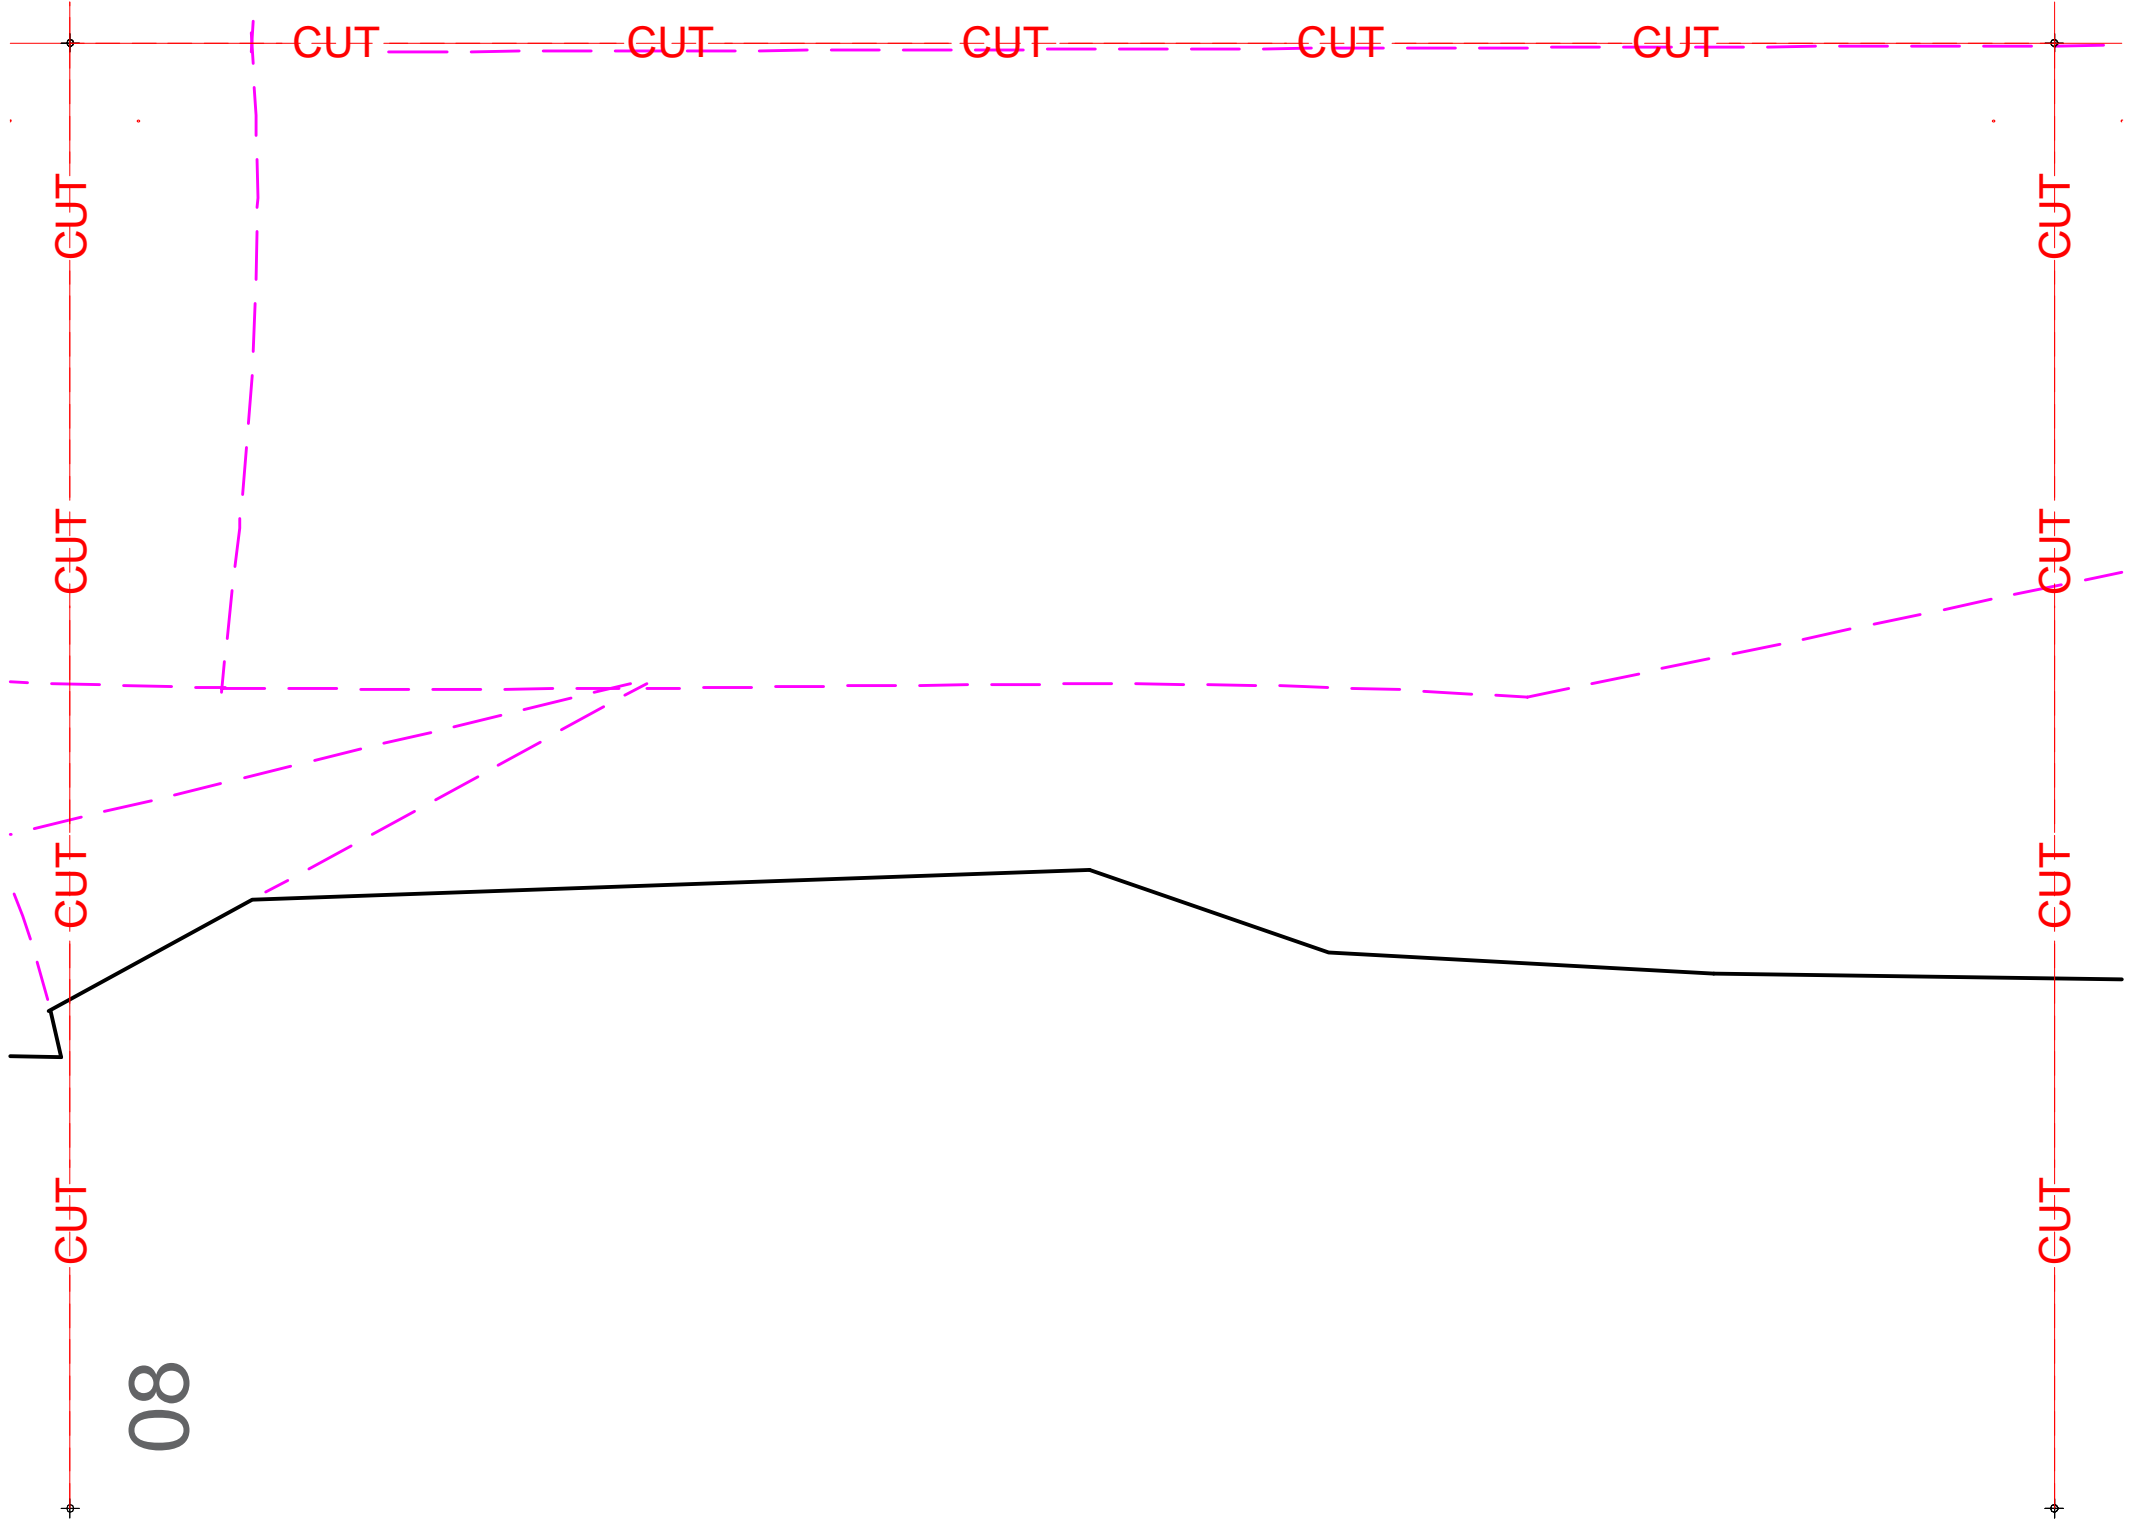

Schilder patroon "TOM"

Afmetingen: ca. 118x33 cm

© L.Lammertsma

#-068

Schilder patroon "TOM"

Afmetingen: ca. 118x33 cm

© L.Lammertsma

#-068

CUT

CUT

CUT

CUT

CUT

CUT

CUT

CUT

CUT

CUT

Straatsteen 12 mm dik